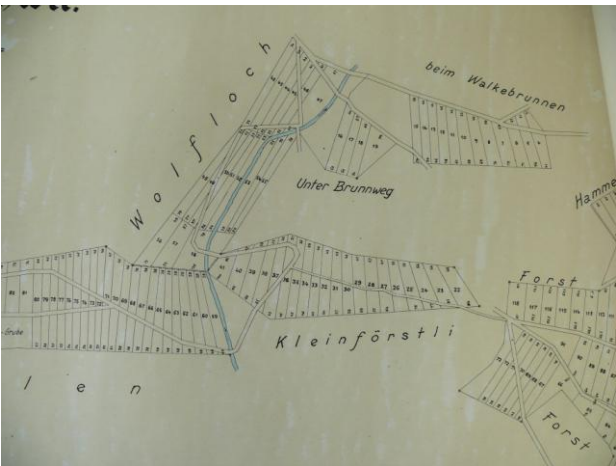

Im Gemeindehaus Erschwil

Brigitta Ammann führt in den Anlass ein

Urs Borer kann aus dem Vollen schöpfen

Mit solchen Wagen wurden Waren transportiert

Planausschnitt der ehemaligen Reuteneinteilung

Joseph Borer im Element

Beim Fasnachtsplatz Erschwil

Spitzorchis

Geflecktes Knabenkraut

Im Langgrund

Und zum Abschluss das wohlverdiente Bettmümpfeli